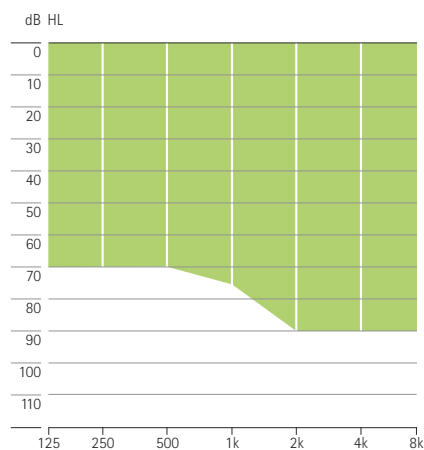

Wichtige Merkmale

Detaillierte technische Datenblätter:
siehe www.phonakpro.com

		Audéo MINI IX	Audéo MINI V	Audéo MINI III
Standard Ex-Hörer				
Leistungsprofil				
Max. Ausgangsschalldruck (dB SPL)	2-cm³-Kuppler	112	112	112
	Ohrsimulator	121	121	121
Max. Verstärkung (dB)	2-cm³-Kuppler	45	45	45
	Ohrsimulator	56	56	56
Frequenzgang - Ohrsimulator (Hz)		<100 Hz - 8800 Hz	<100 Hz - 8800 Hz	<100 Hz - 8800 Hz
Arbeitsstrom (mA)		1.0 mA	1.0 mA	1.0 mA
Power Ex-Hörer				
Leistungsprofil				
Max. Ausgangsschalldruck (dB SPL)	2-cm³-Kuppler	126	126	126
	Ohrsimulator	132	132	132
Max. Verstärkung (dB)	2-cm³-Kuppler	55	55	55
	Ohrsimulator	65	65	65
Frequenzgang - Ohrsimulator (Hz)		<100 Hz - 7200 Hz	<100 Hz - 7200 Hz	<100 Hz - 7200 Hz
Arbeitsstrom (mA)		1.1 mA	1.1 mA	1.1 mA
Standard Ex-Hörer und Power Ex-Hörer				
Batterietyp		10	10	10
VoiceZoom 33 Kanäle		✓		
VoiceZoom 12 Kanäle			✓	
digitales AudioZoom				✓

Anpassbereiche

Standard Ex-Hörer